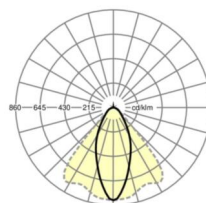

параметры

номер заказа	19420024180
код EAN	4020863415694
номер таможенного тарифа	94051190
Знак прохождения контроля	IP 20, класс защиты I, ENEC10 VDE, F, HACCP DIN10500/Food/IFS-пригодность для применения/BRC, Indoor, CE
Степень ударопрочности IK	IK03 (-20°C bis 40°C)
Температура окружения	ta -20°C в 40°C
Гарантийный срок	5 лет
Государственные программы поддержки	BEG - государственные субсидии для энергосберегающих зданий (действительна только для Германии)

электротехника

Балласт	Электронный драйвер (1 штука)
Мощность системы	56W
сетевое напряжение	230V/50Hz
автоматический предохранитель (пусковой ток)	17 штук/B10, 28 штук/B16, 29 штук/C10, 48 штук/C16
класс энергосбережения/Источник света	C

Оптика

Оснастка	LED, цветопередача/оттенок света CRI ≥ 80 / 6500K
Допуск для координаты цветности (MacAdam)	3SDCM
Фотобиологическая безопасность (светильник)	RG1
Номинальный световой поток	9937lm
Срок службы LED	50000h L80/B10 (Tq 40°C)
светоотдача светильников	178lm/W
Угол излучения	40° (C0) / 85° (C90)
UGR поп./вдоль	19.1 / 21.1

DEEP-LINK

<https://www.regiolux.de/ru/article/19420024180>

Ссылка	LED 10000lm 865
ηLB	100 %
Φ ↓↑	99 % / 1 %
UGR поп./вдоль	19.1 / 21.1